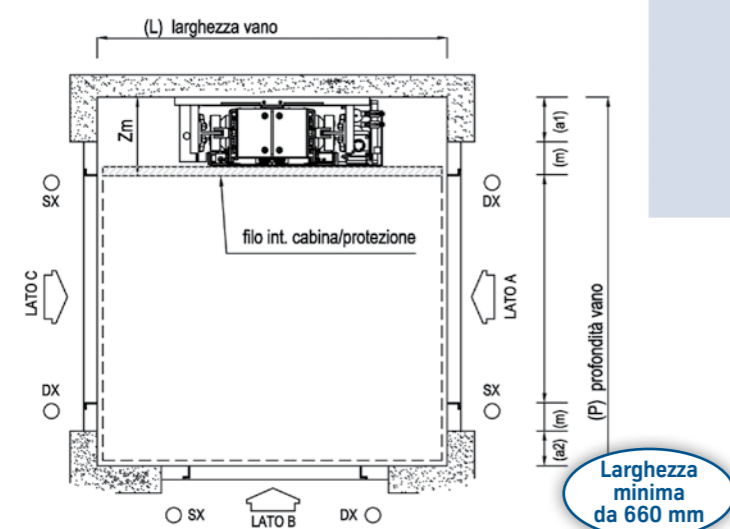

Orion

Miniascensore Piattaforma Elevatrice

Specifiche tecniche

Portata	max 400 kg
Fermate	max 5
Corsa massima percorribile	15,1 m
Fossa minima	100 mm
Velocità	15 cm/s
Potenza assorbita	max 2,8 kW
Alimentazione	230 Volt 50 Hz
Normativa	2006/42/CE
Certificazioni	CE - TÜV
Allestimenti	protezione (1 parete) con o senza tettuccio cabina (senza porte) con pareti cieche o panoramiche

Optional principali

Rampa d'accesso (installazione senza fossa)
Contenitore per quadro elettrico e centralina oleodinamica
Varie misure di piattaforma
Specchio di cabina
Corrimano di cabina
Sedile ribaltabile
Citofono
Apriporta motorizzato
Doppia porta di piano
Resistenza scaldaloio

Porte	Luce netta 600 mm - 1000 mm
	Cieca, spia, panoramica
	Rivestimento inox
	Verniciatura RAL a scelta
	In alluminio
	Rivestita in legno
	Predisposta per il rivestimento

Colori*

Protezione e cabina

*I colori riprodotti nel presente depliant sono a titolo indicativo. Per la precisa tonalità fare riferimento alla mazzetta dei campioni.